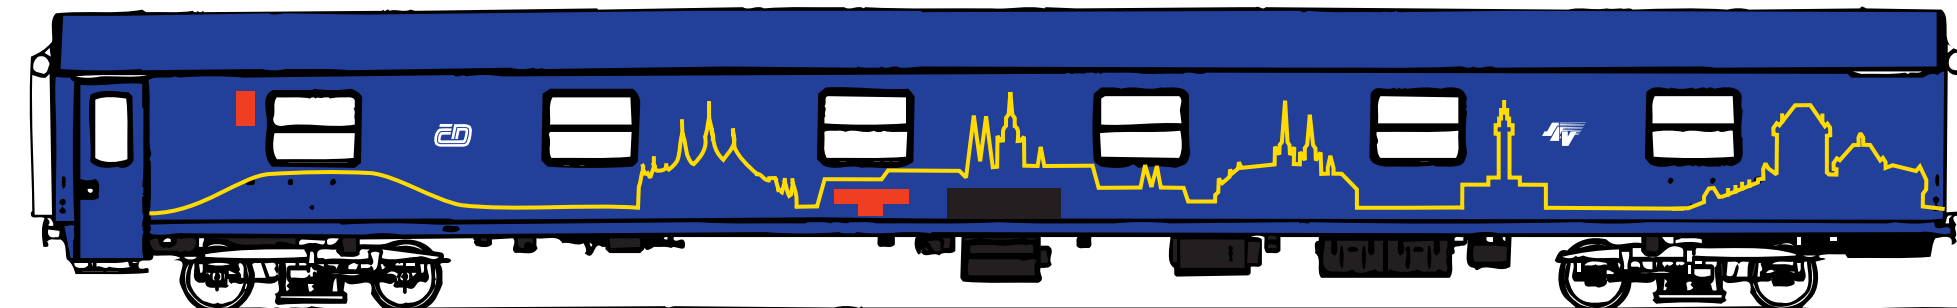

Grafické a barevné řešení nových lůžkových vozů WLAB - ČD

4.1.1 grafický návrh chodbové části vozu se 6 okny

4.1.2 grafický návrh druhé strany se 12 okny - motiv „Hradčany“