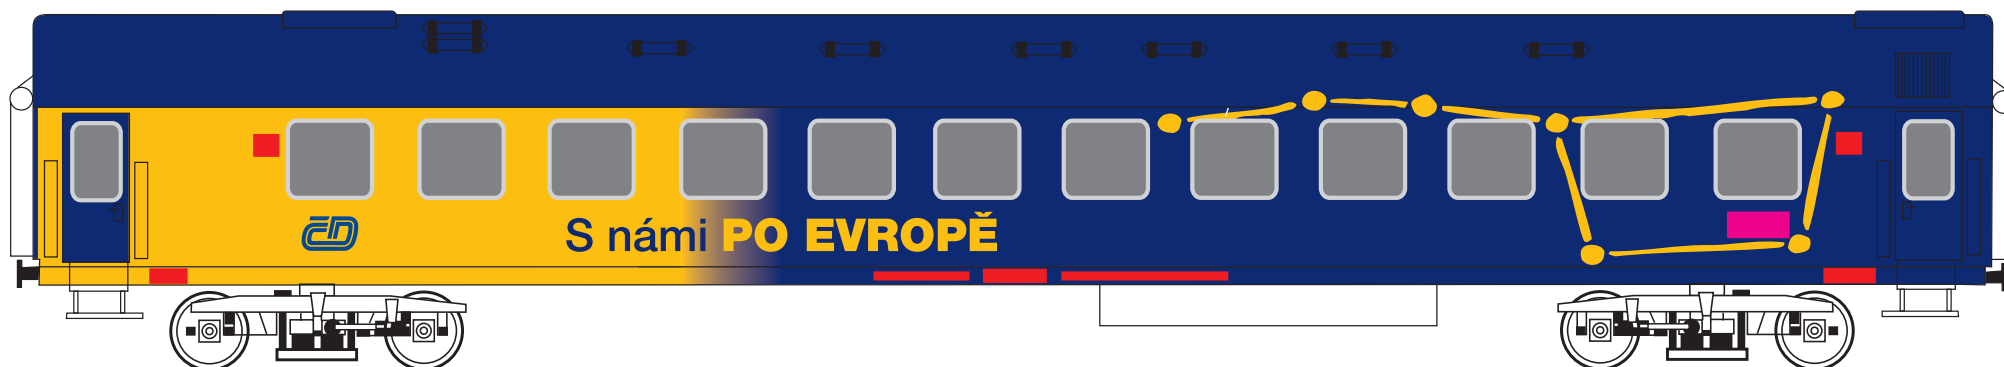

**Barevné a grafické řešení vozu WLAB 821 s reklamním sdělením ČD**  
**Celkové barevné řešení vč. vnějšího označení vozu dle TNŽ 28 00 80**

RAL 1003

RAL 5002

Označení vozu dle TNŽ 28 0080

Směrová tabulka