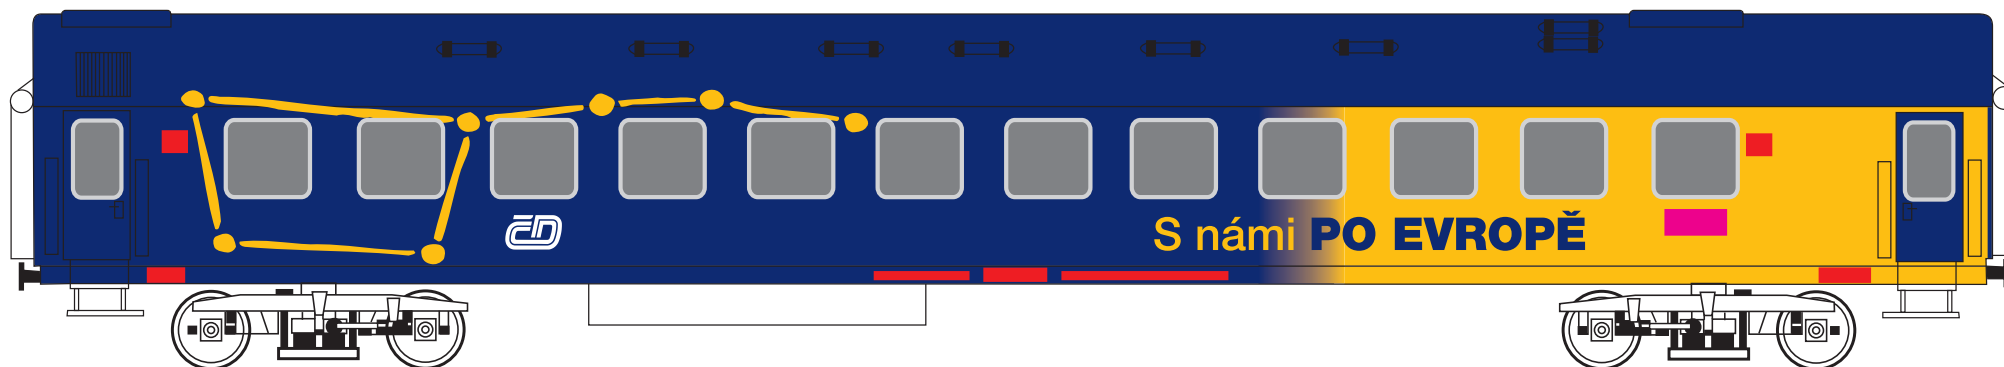

**Barevné a grafické řešení vozu WLAB 821 s reklamním sdělením ČD**  
**Celkové barevné řešení vč. vnějšího označení vozu dle TNŽ 28 00 80**

RAL 1003

RAL 5002

Označení vozu dle TNŽ 28 0080

Směrová tabulka