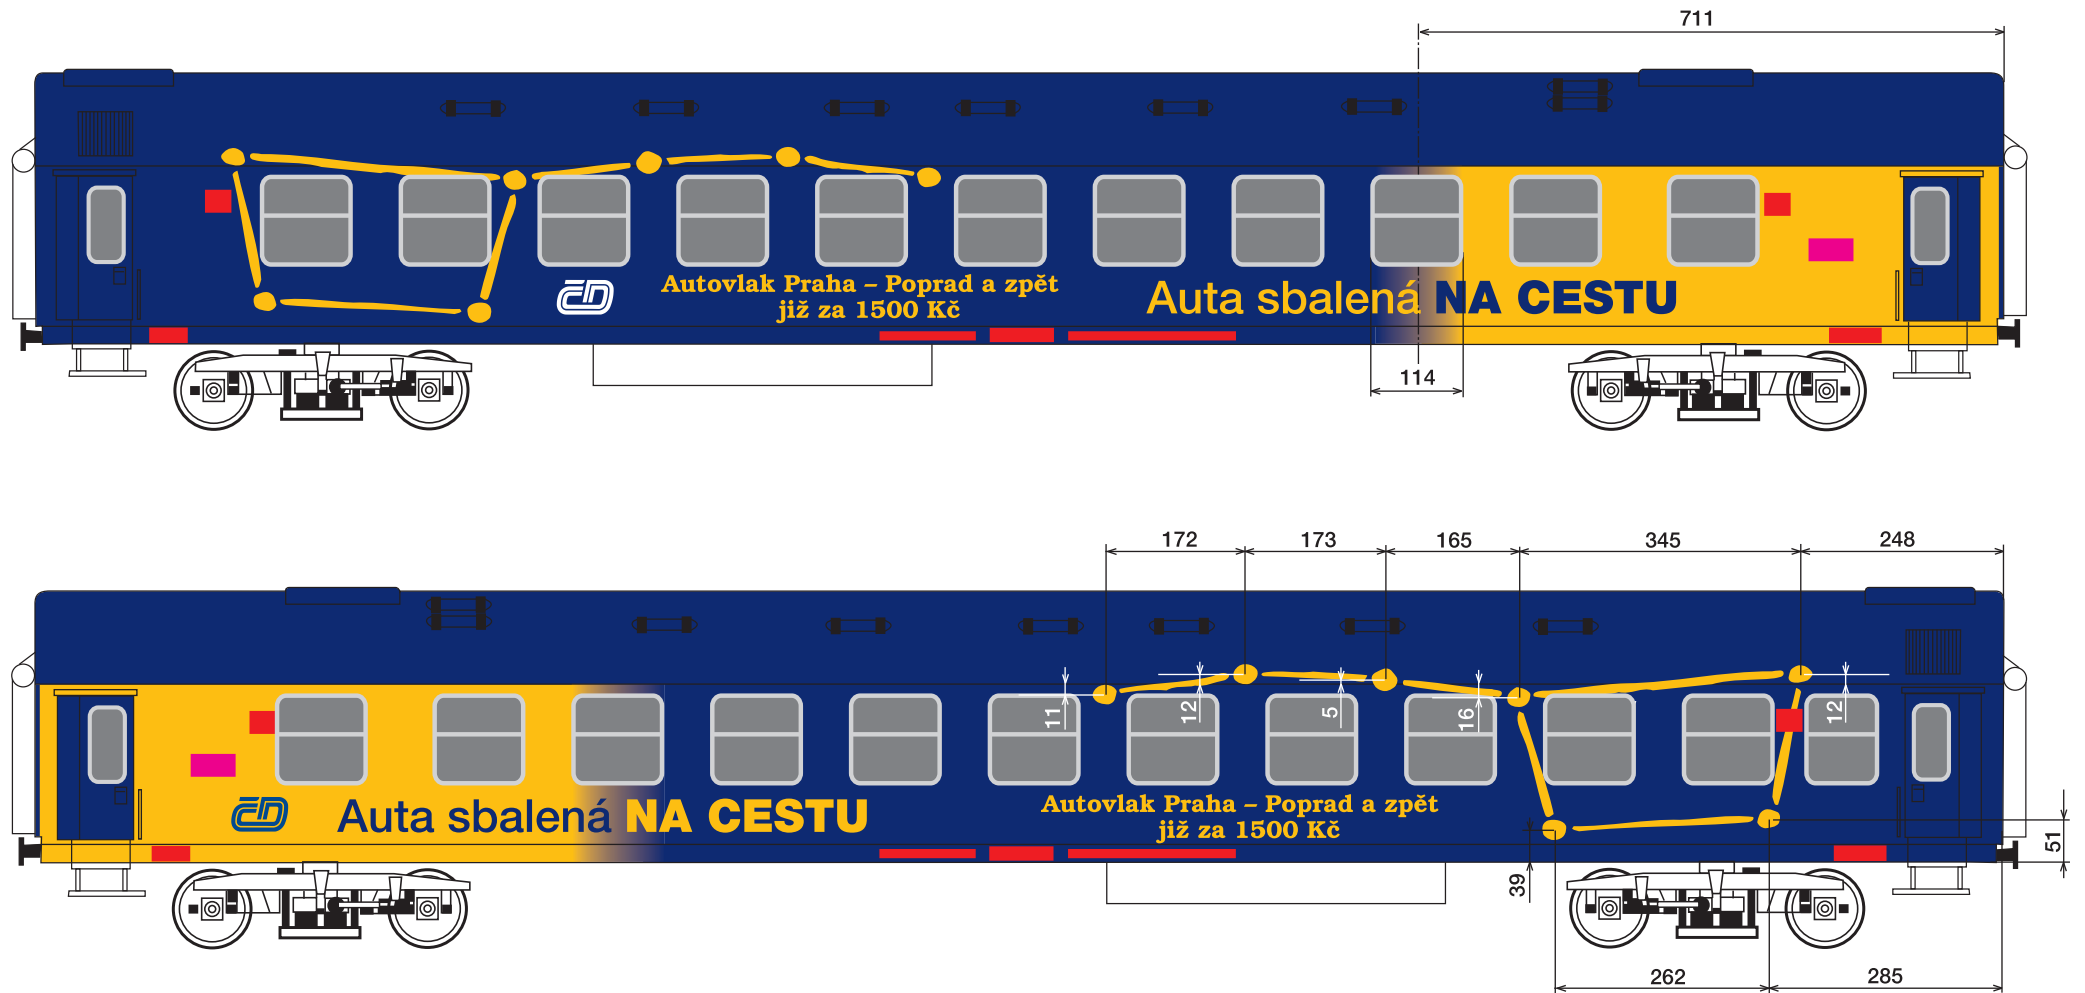

Barevné a grafické řešení vozu WLAB 85 s reklamním sdělením ČD
Celkové barevné řešení vč. vnějšího označení vozu dle TNŽ 28 00 80

RAL 1003

RAL 5002

Označení vozu dle TNŽ 28 0080

Směrová tabulka