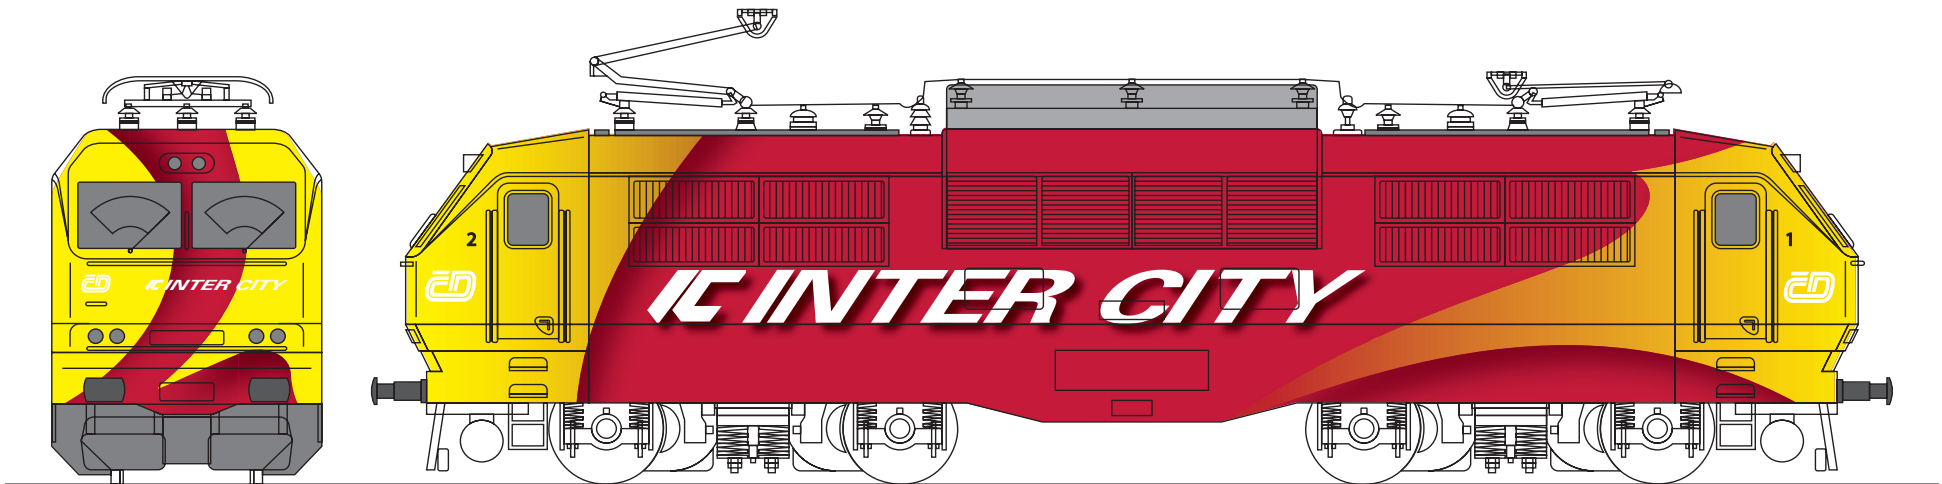

Grafický návrh lokomotivy I51  
"osobní doprava" - čelo 2

Základní barvy RAL

RAL 3000

RAL 1021