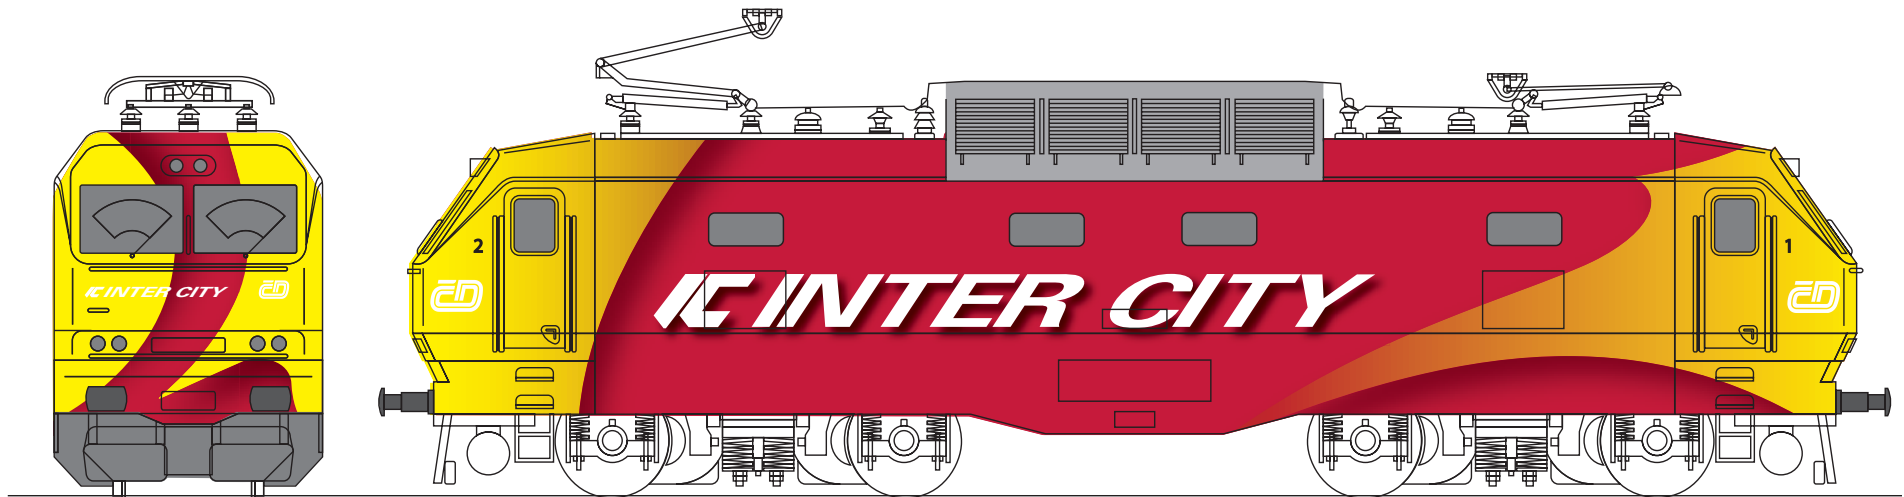

Grafický návrh lokomotivy I51  
"osobní doprava" - čelo 2

Základní barvy RAL

RAL 3000

RAL 1021