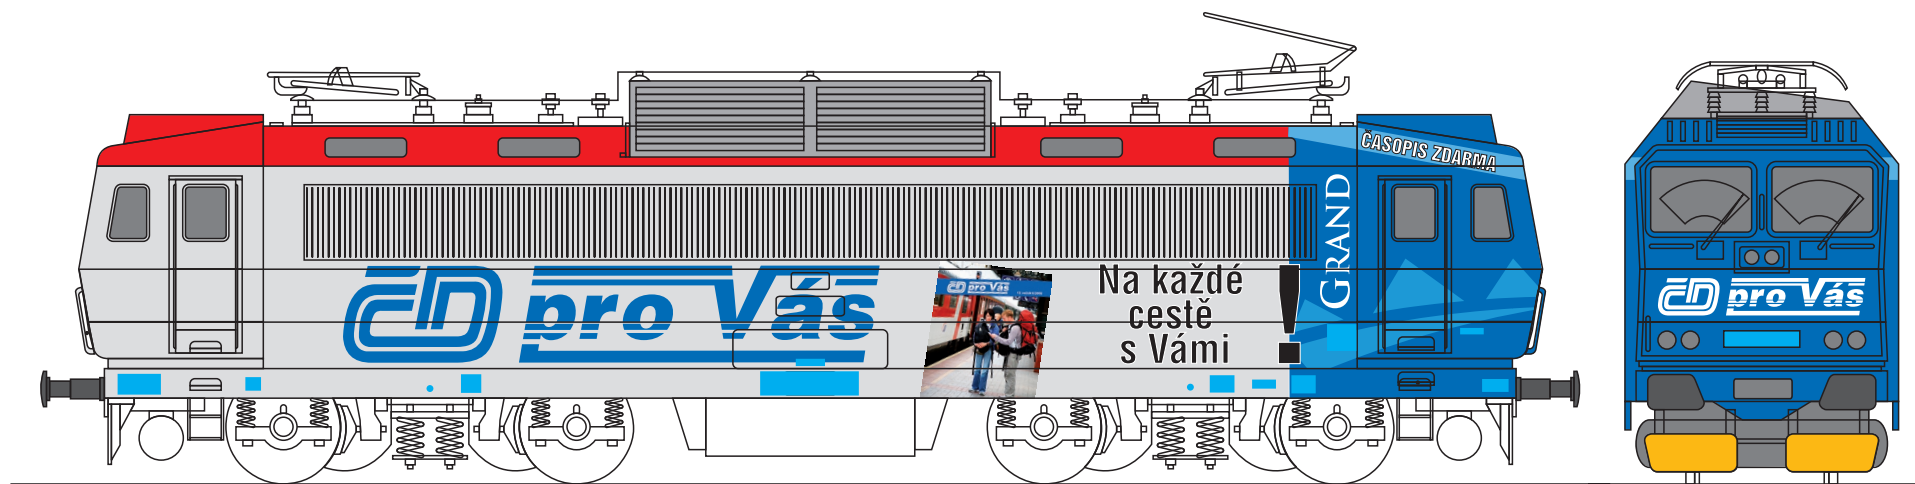

# Lokomotiva řady 362 – grafický návrh pro časopis Grand Expres (realizace TNŽ)

 označení dle TNŽ