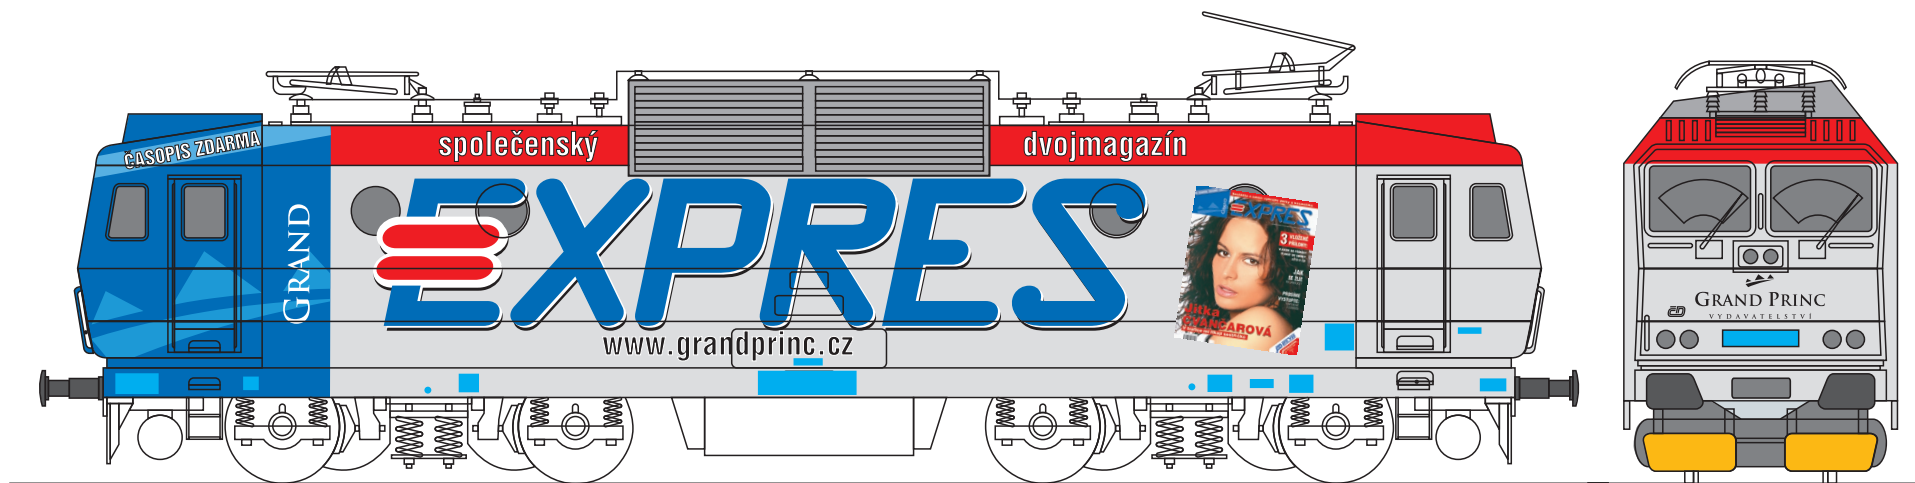

# Lokomotiva řady 362 – grafický návrh pro časopis Grand Expres (realizace TNŽ)

 označení dle TNŽ