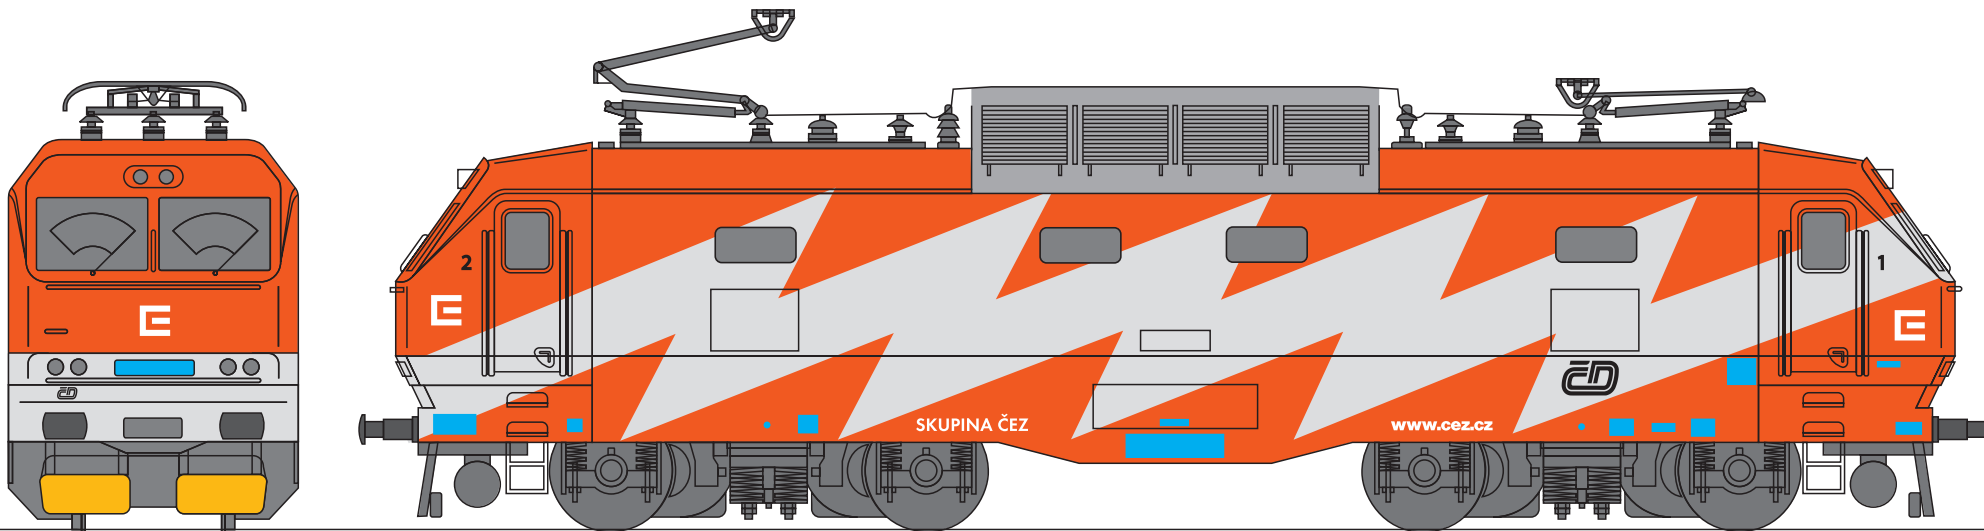

# Lokomotiva řady 151 – grafický návrh pro ČEZ – varianta 5

Pantone 172C

RAL 9006

Technologické plochy

označení dle TNŽ