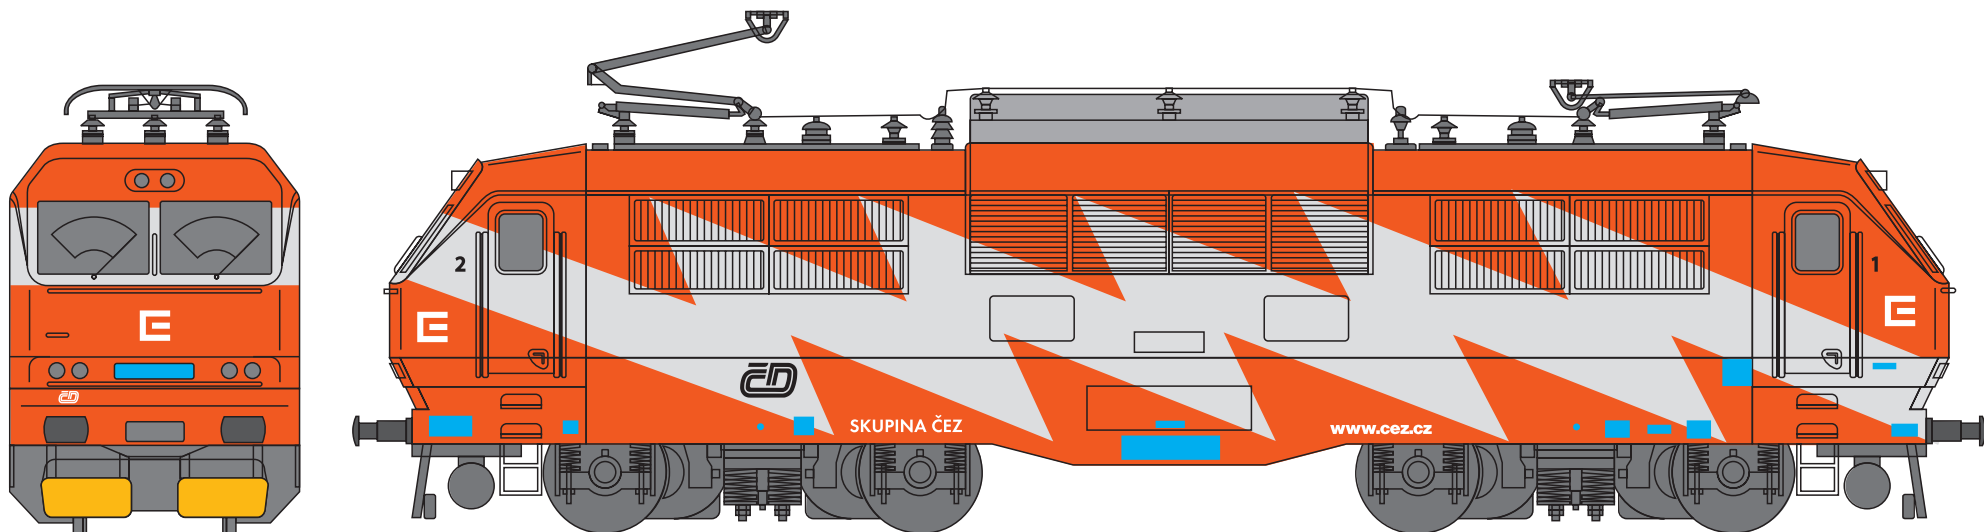

# Lokomotiva řady 151 – grafický návrh pro ČEZ – varianta 5

Pantone 172C

RAL 9006

Technologické plochy

označení dle TNŽ