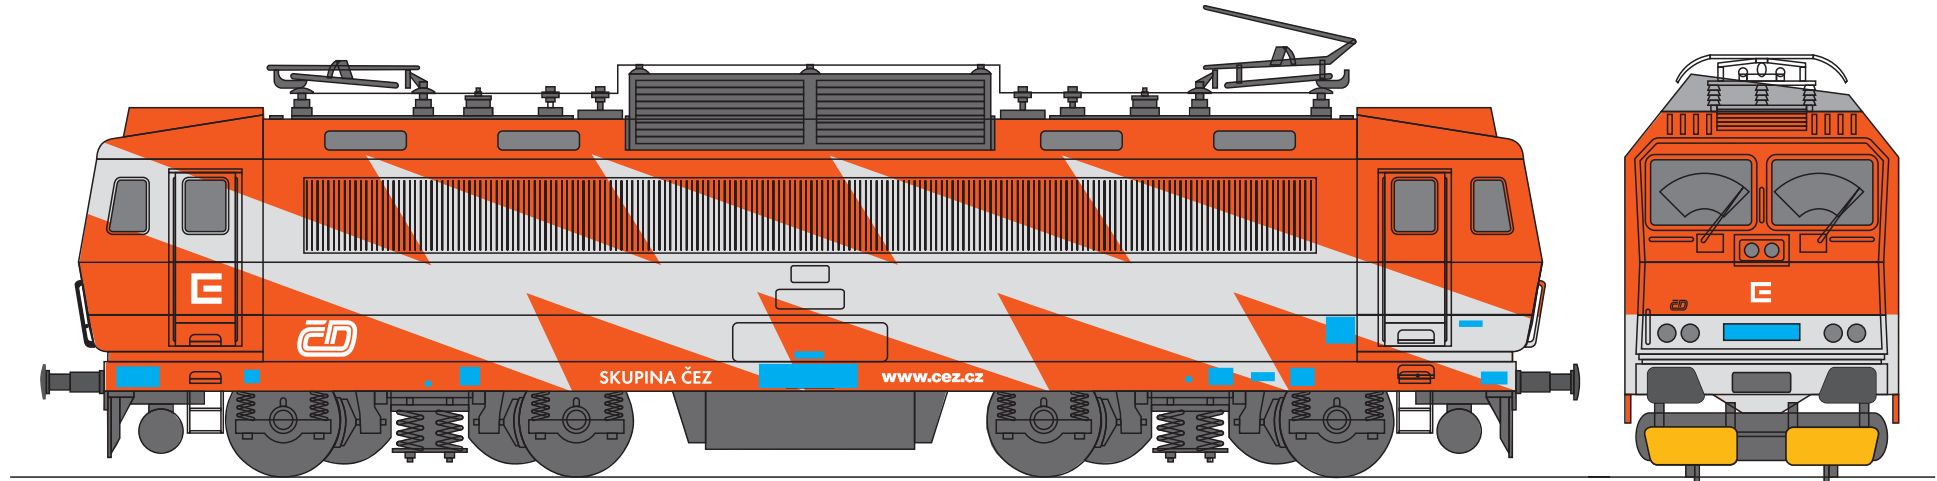

# Lokomotiva řady 362 – grafický návrh pro ČEZ – varianta 4

Pantone 172C

RAL 9006

Technologické plochy

označení dle TNŽ