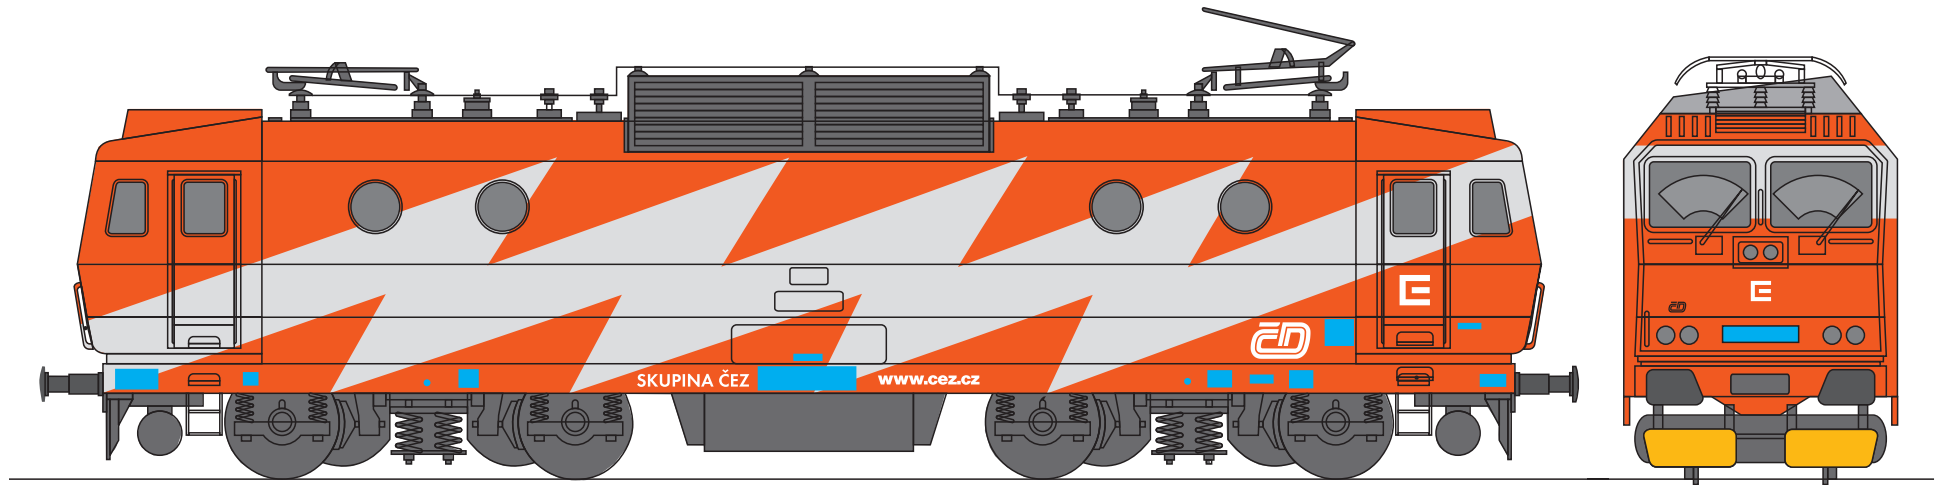

# Lokomotiva řady 362 – grafický návrh pro ČEZ – varianta 4

Pantone 172C

RAL 9006

Technologické plochy

označení dle TNŽ