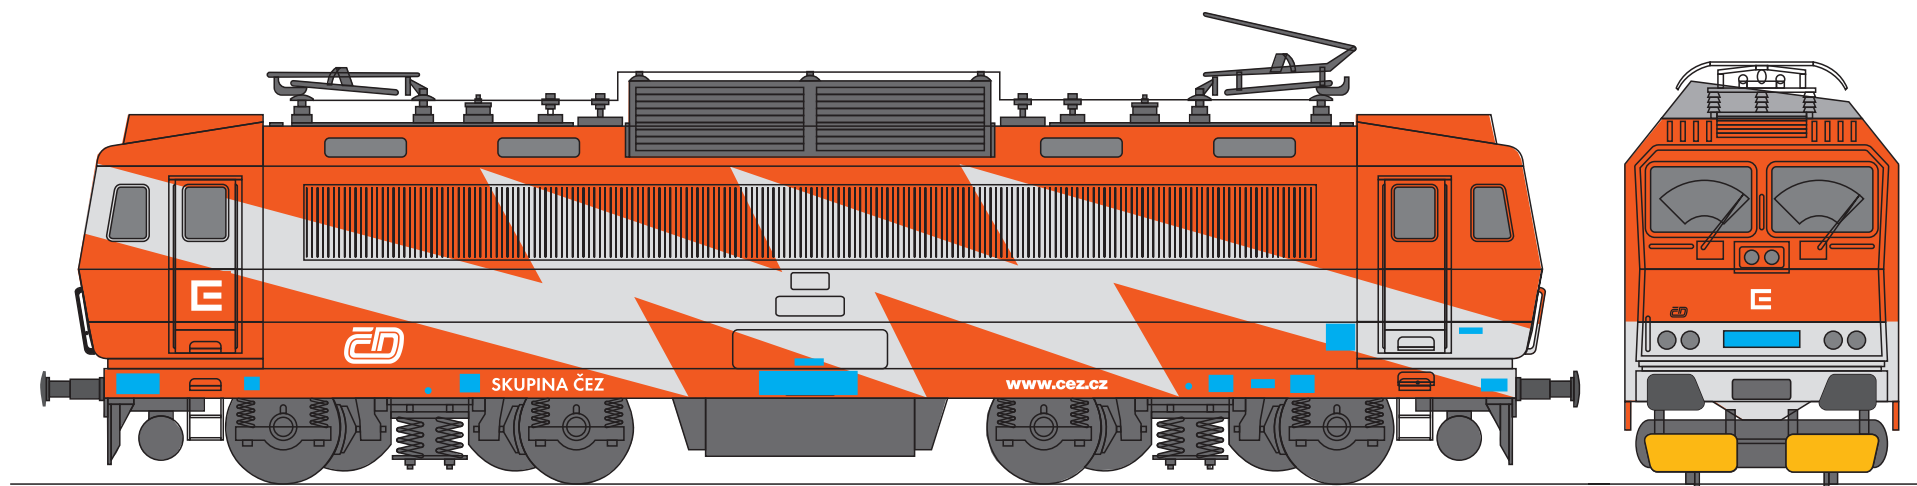

# Lokomotiva řady 362 – grafický návrh pro ČEZ – varianta 3

Pantone 172C

RAL 9006

Technologické plochy

označení dle TNŽ