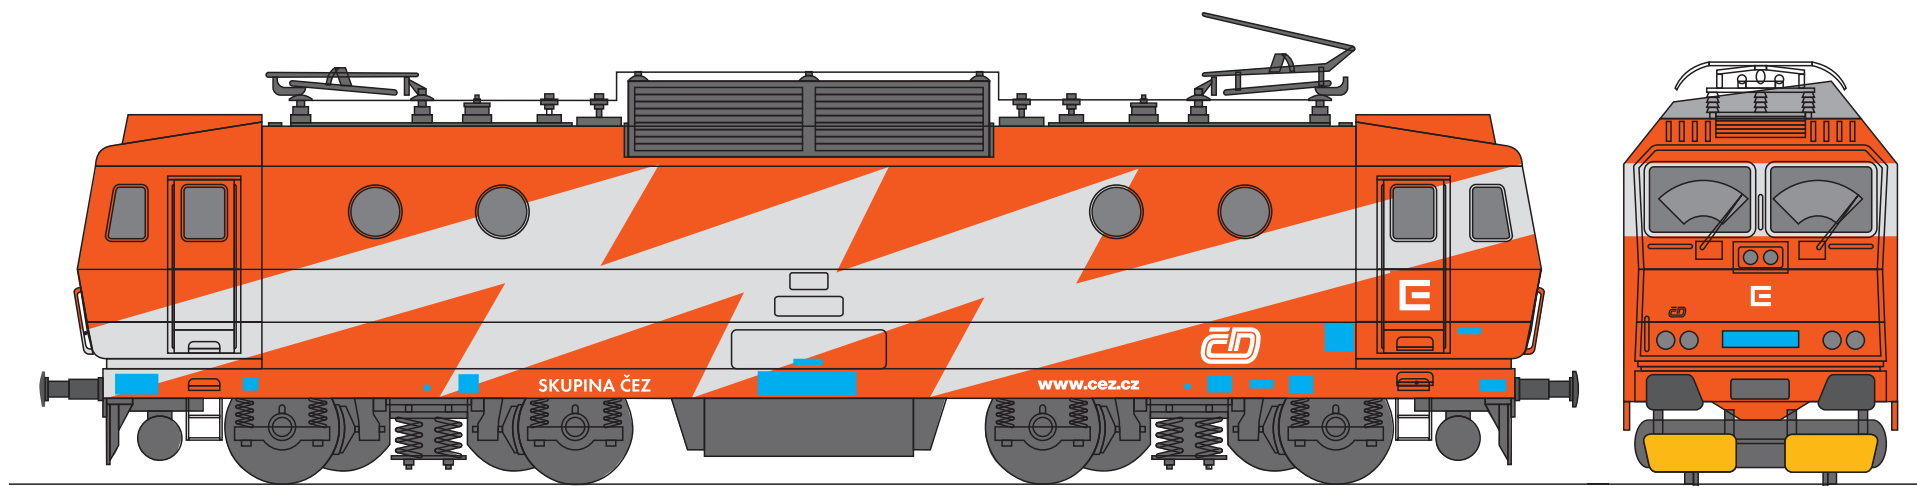

# Lokomotiva řady 362 – grafický návrh pro ČEZ – varianta 3

Pantone 172C

RAL 9006

Technologické plochy

označení dle TNŽ