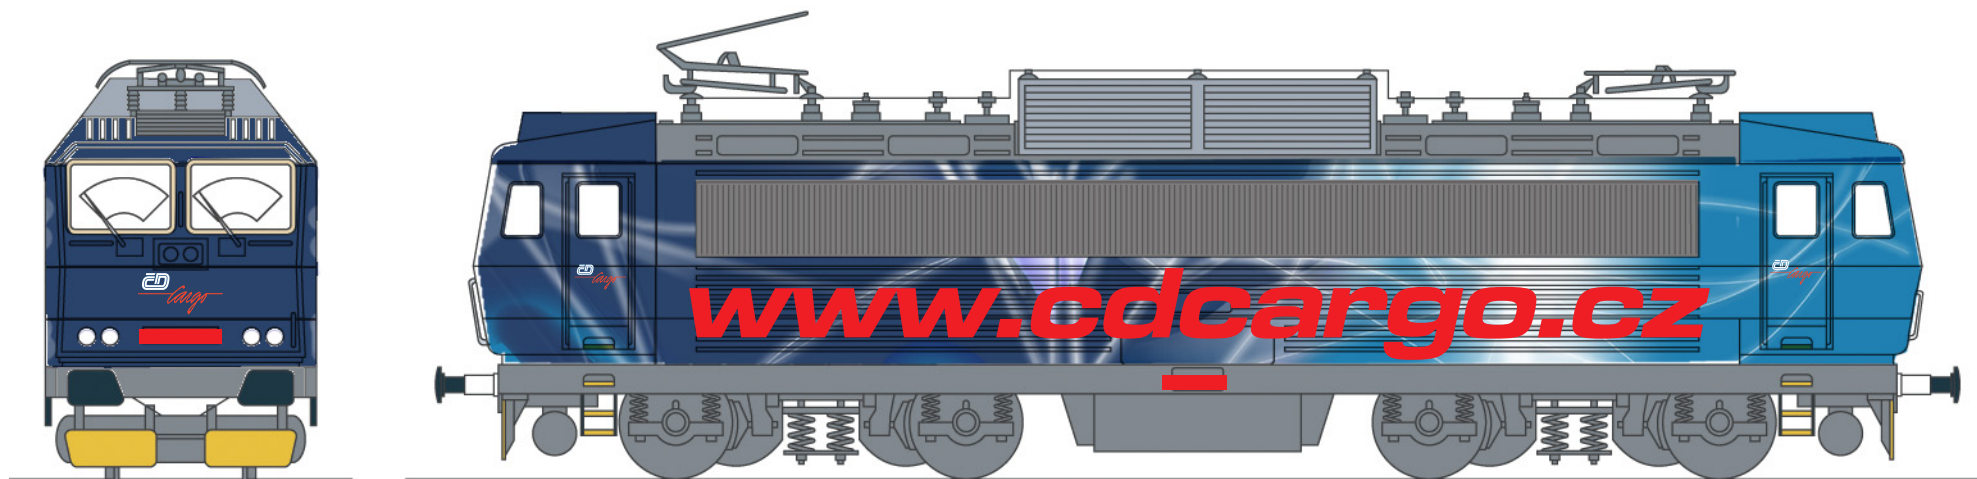

Grafické řešení lokomotivy řady 363 - ČD Cargo Bok s okny

Ral - 5012

Ral - 5010

Grafické řešení lokomotivy řady 363 - ČD Cargo Bok žaluzie

Ral - 5012

Ral - 5010